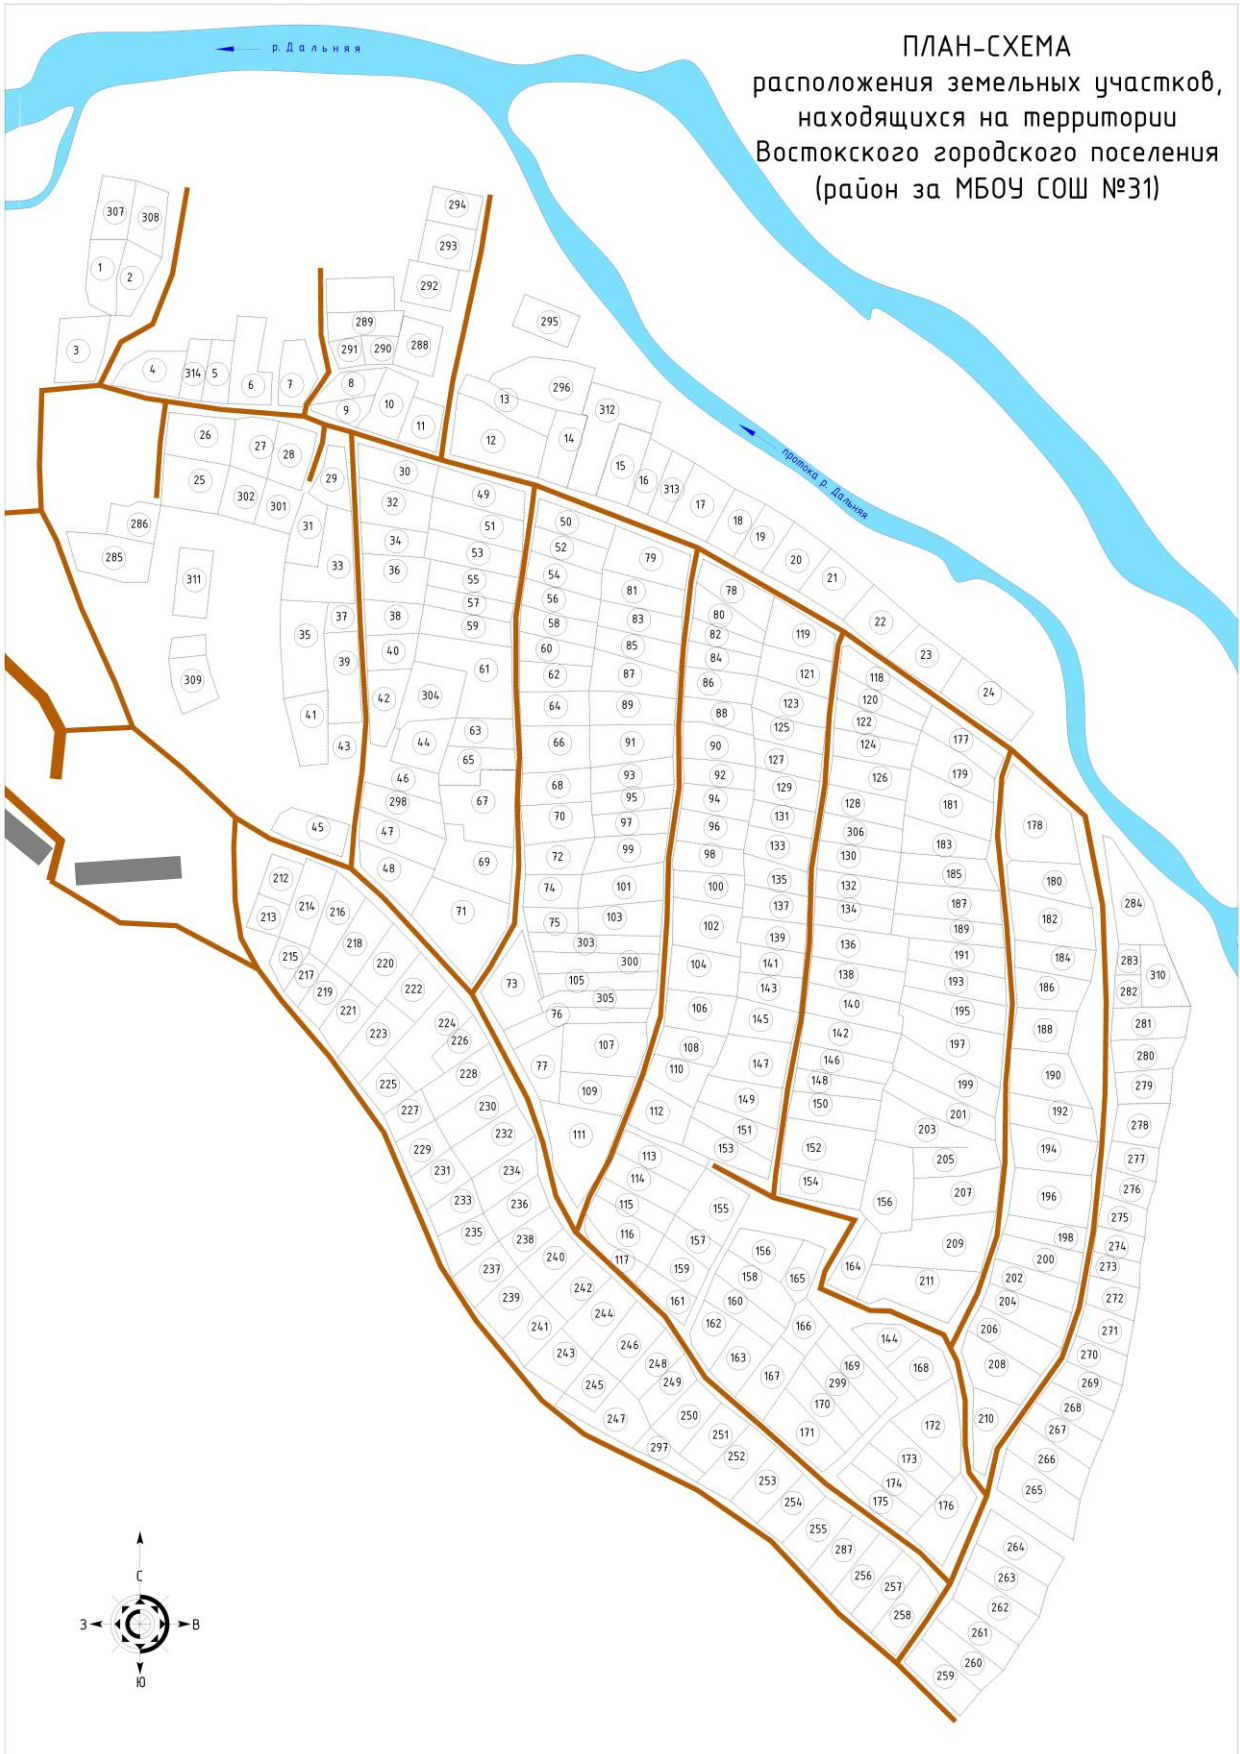

**АДМИНИСТРАЦИЯ  
ВОСТОКСКОГО ГОРОДСКОГО ПОСЕЛЕНИЯ  
КРАСНОАРМЕЙСКОГО МУНИЦИПАЛЬНОГО РАЙОНА  
ПРИМОРСКОГО КРАЯ**

**ПОСТАНОВЛЕНИЕ**

15 июня 2015г.

пгт. Восток

№ 58

**Об утверждении план-схем расположения земельных участков, находящихся на территории Востокского городского поселения**

**ПОСТАНОВЛЯЕТ:**

1. Утвердить следующие план-схемы расположения земельных участков, находящихся на территории Востокского городского поселения:

1.1. План схему расположения земельных участков, район за МБОУ СОШ № 31 (приложение № 1);

1.2. План-схему расположения земельных участков, район 1-я, 2-я переправы, «старая свалка» (приложение № 2)

1.3. План-схему расположения земельных участков, район 3-я переправа (приложение № 3).

2. Владельцам земельных участков обозначить нумерацию участков в соответствии с утвержденными план – схемами.

ПЛАН-СХЕМА  
расположения земельных участков,  
находящихся на территории  
Востокского городского поселения  
(район 1-я, 2-я переправы, "старая свалка")

ПЛАН-СХЕМА  
расположения земельных участков,  
находящихся на территории  
Востокского городского поселения  
(район 3-я переправа)